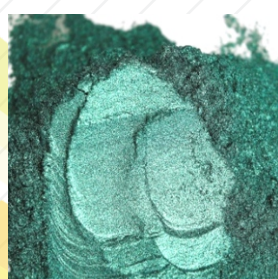

Iridesium 7326
Metallic Ruby
10-60um
Natural mica

Iridesium 7330
Metallic Violet
10-60um
Natural mica

Iridesium 7336
Metallic Sapphire
10-60um
Natural mica

Iridesium 7346
Metallic Emerald
10-60um
Natural mica