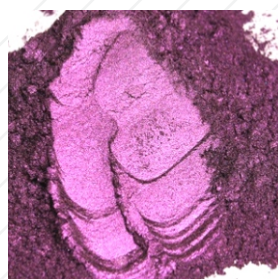

METALLIUM

BY PRITTY

Pritty's Patented Effect Pigments

Saturated rich colors!

No organic pigments or colorants!

Excellent Opacity!

UV Resistant!

Metallic Effect!

Colux GmbH
a
Im Kirchgarten 11
67150 Niederkirchen
Tel.: +49 (0) 6326 980094
Fax: +49 (0) 6326 980103
www.colux.de
info@colux.de

PRITTY
PEARLESCENT PIGMENTS

METALLIUM

BY PRITTY

Iridesium 7317
Metallic Gold
10-60um
Natural mica

Iridesium 7326
Metallic Ruby
10-60um
Natural mica

Iridesium 7330
Metallic Violet
10-60um
Natural mica

Iridesium 7336
Metallic Sapphire
10-60um
Natural mica

Iridesium 7346
Metallic Emerald
10-60um
Natural mica